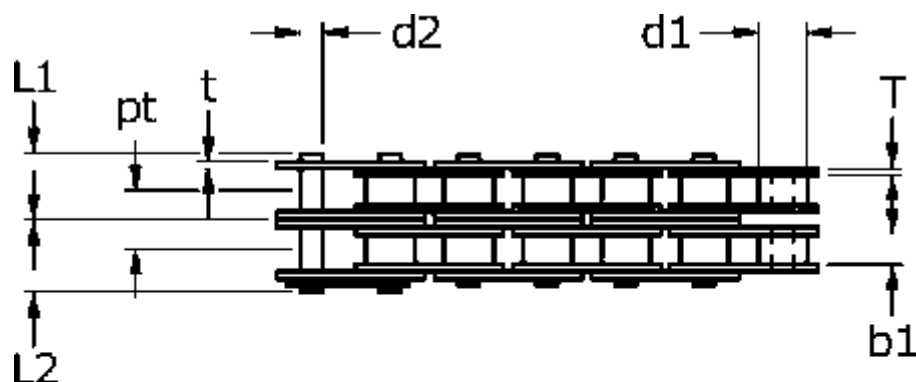

Article number: 613205013

Description: Tsubaki 20 B-2 Duplex Lambda rollerchain vedligeholdelsesfri
Lambda maintenance free

Note: 20 B-2

Measures

b1	= 19.56	pt = 36.45
Breaking power	= 170kN	T = 4.4
d1	= 19.05	t = 3.4
d2	= 10.19	
H	= 26	
L1	= 38.25	
L2	= 41.45	
P	= 31.75	